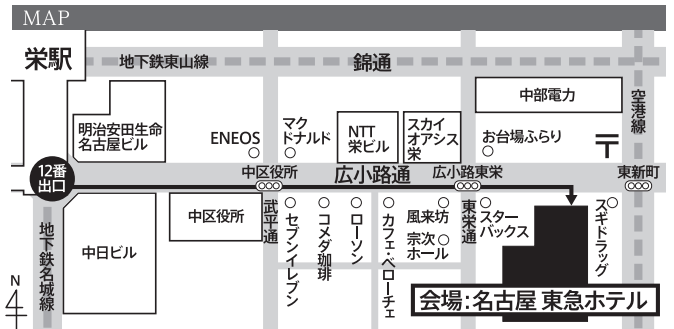

開催場所

名古屋東急ホテル(ヴェルサイユルネッサンス)

〒460-0008 愛知県名古屋市中区栄4-6-8
TEL:052-251-2411

アクセス

■電車でお越しの場合

地下鉄・栄駅12番出口より徒歩約5分

■飛行機でお越しの場合

・セントレア(中部国際空港)より
空港直行バス「セントレアリムジン」約50分

■お車でお越しの場合

・東京方面より
東名高速名古屋IC→上社JCT→高針JCT
→名古屋高速2号東山線→高速都心環状線を一周
→東新町出口から、「東新町」交差点を右へすぐ。
(所要時間約40分)

・大阪方面より
名神高速小牧IC→名古屋高速11号小牧線
→名古屋高速1号楠線→高速都心環状線→東新町出口から、
「東新町」交差点を右へすぐ。
(所要時間約20分)

地下鉄栄駅12番出口より徒歩5分

お申し込みは封筒同梱のハガキまたはFAX用紙で。